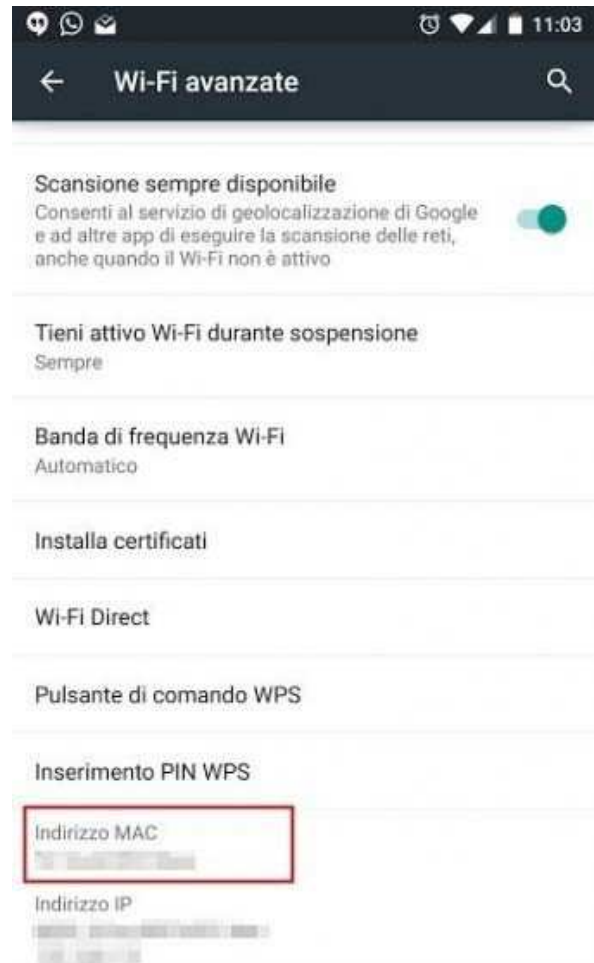

Trovare il MAC address su Android

Procedura abbastanza semplice quella per trovare l'indirizzo MAC sui dispositivi Android: basta accedere ad **Impostazioni Wi-Fi > Avanzate** (presente tra le impostazioni di sistema del vostro dispositivo) e cercare la voce **Indirizzo MAC**.