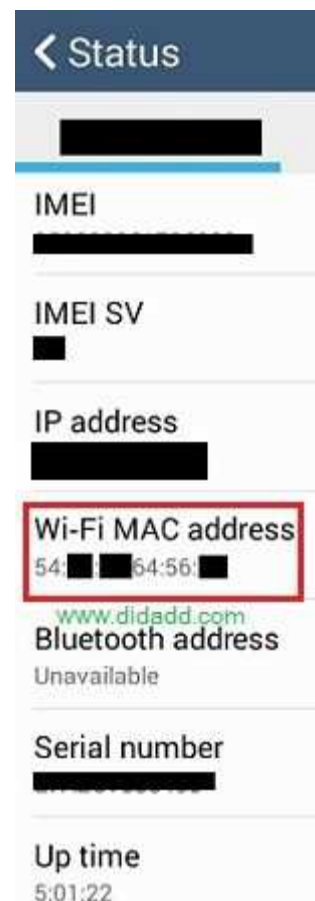

Trovare il MAC address su Android 4.4

Procedura abbastanza semplice quella per trovare l'indirizzo MAC sui dispositivi Android: basta accedere ad **Impostazioni, Generale, Info sul dispositivo, STATO** (presente tra le impostazioni di sistema del vostro dispositivo) e cercare la voce **Indirizzo Wi-Fi MAC**